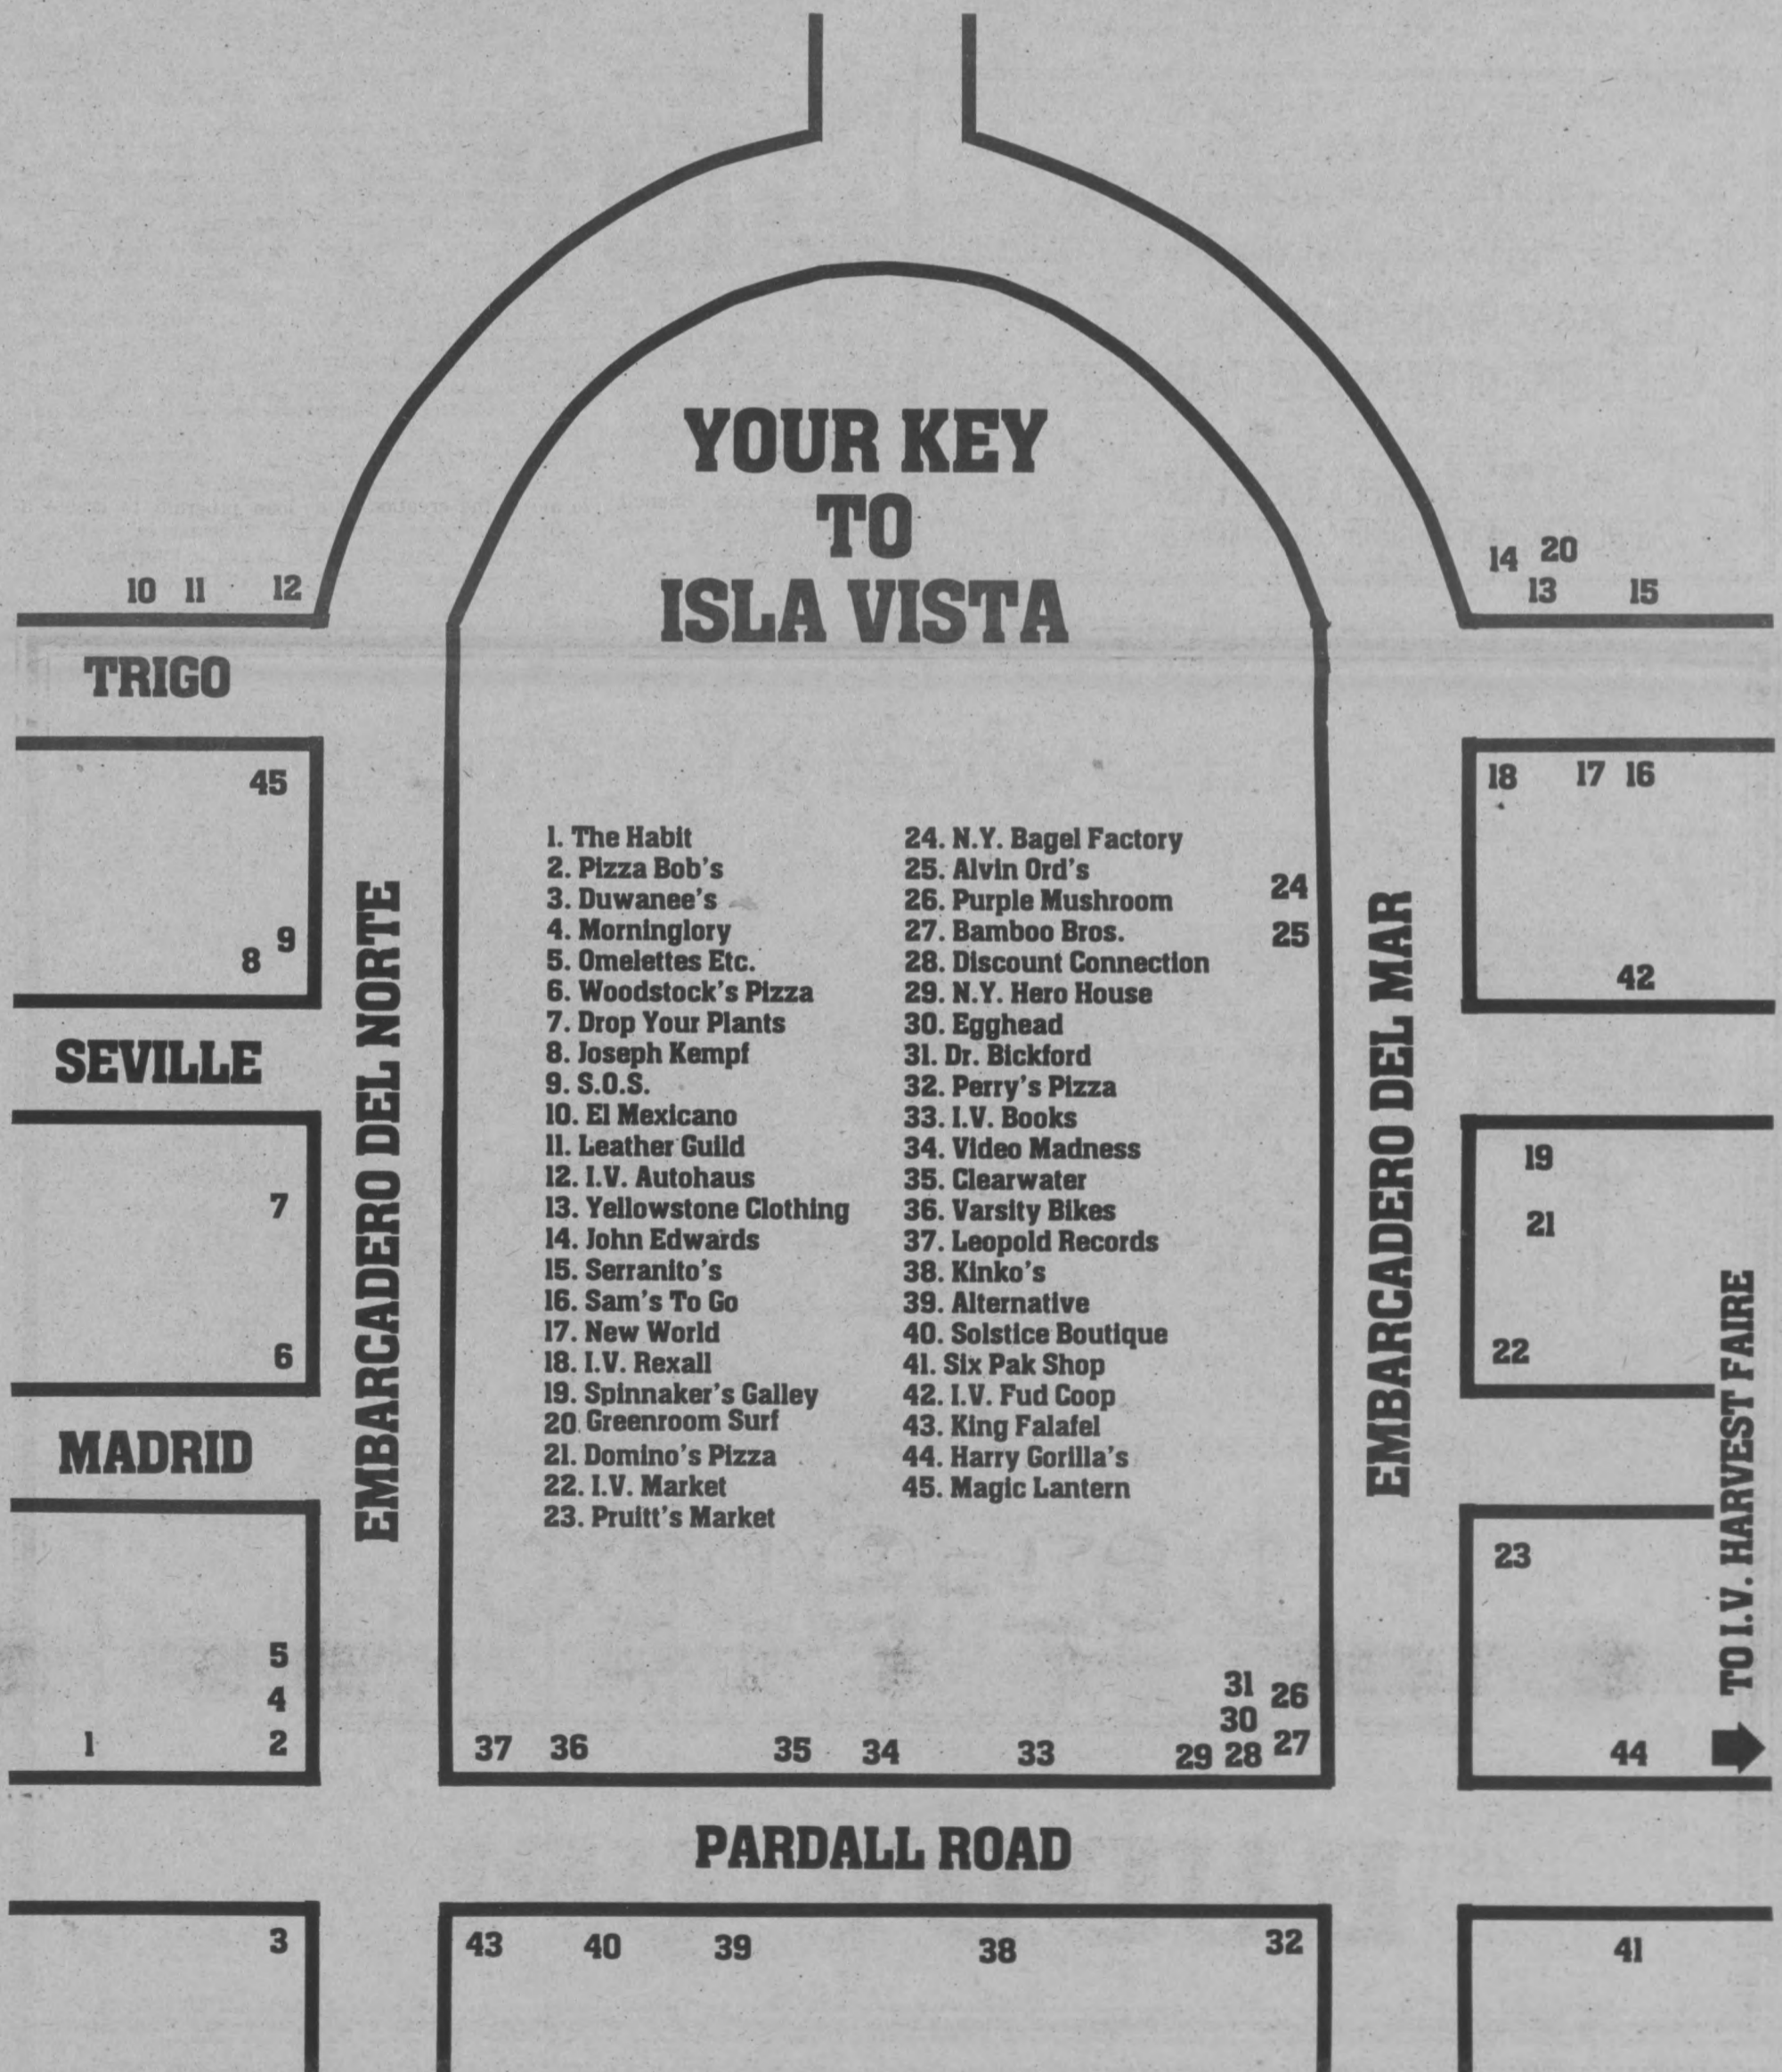

## YOUR KEY TO ISLA VISTA

1. The Habit
2. Pizza Bob's
3. Duwane's
4. Morninglory
5. Omelettes Etc.
6. Woodstock's Pizza
7. Drop Your Plants
8. Joseph Kempf
9. S.O.S.
10. El Mexicano
11. Leather Guild
12. I.V. Autohaus
13. Yellowstone Clothing
14. John Edwards
15. Serranito's
16. Sam's To Go
17. New World
18. I.V. Rexall
19. Spinnaker's Galley
20. Greenroom Surf
21. Domino's Pizza
22. I.V. Market
23. Pruitt's Market
24. N.Y. Bagel Factory
25. Alvin Ord's
26. Purple Mushroom
27. Bamboo Bros.
28. Discount Connection
29. N.Y. Hero House
30. Egghead
31. Dr. Bickford
32. Perry's Pizza
33. I.V. Books
34. Video Madness
35. Clearwater
36. Varsity Bikes
37. Leopold Records
38. Kinko's
39. Alternative
40. Solstice Boutique
41. Six Pak Shop
42. I.V. Fud Coop
43. King Falafel
44. Harry Gorilla's
45. Magic Lantern